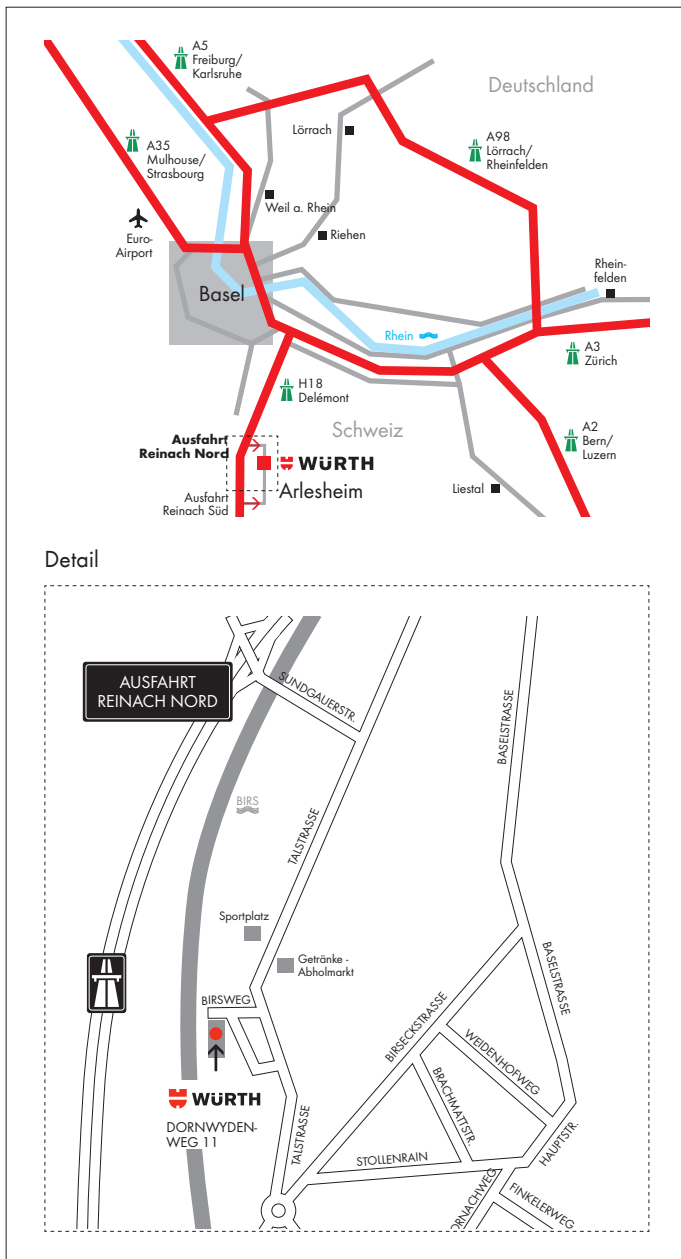

FÜR BESUCHER – IHR WEG ZU UNS POUR VISITEURS – VOICI OÙ NOUS TROUVER

Anfahrt

Autobahnausfahrt Reinach Nord. Bei der Ortseinfahrt Arlesheim und dem Fussballplatz vorbei. Erste Strasse rechts abbiegen (Wegweiser «Forum Würth/Widen 3»).

Plan d'accès pour Arlesheim

Sortie autoroute Reinach Nord. A l'entrée de la localité d'Arlesheim, passer devant le terrain de football. Première route, tourner à droite (panneau indicateur «Forum Würth/Widen 3»).

Öffentlicher Verkehr

Mit Tram Nr. 10 bis Haltestelle «Stollenrain».

Überqueren Sie die Birseckstrasse und anschliessend die Bahnüberführung. Folgen Sie dem Wegweiser «Forum Würth».

Mit S-Bahn (S3) oder Tram Nr. 10 bis Haltestelle «Bahnhof Dornach-Arlesheim». Fahren Sie mit dem BLT-Bus Nr. 63 (Mo-Sa) bis Haltestelle «Birsweg» und folgen dem Wegweiser «Forum Würth».

Fahrplan: www.bl.ch

Transports publics

Avec le tram (ligne 10), descendre à «Stollenrain».

Traverser la Birseckstrasse, puis passer au-dessus de la voie du train et suivre les panneaux indicateurs «Forum Würth».