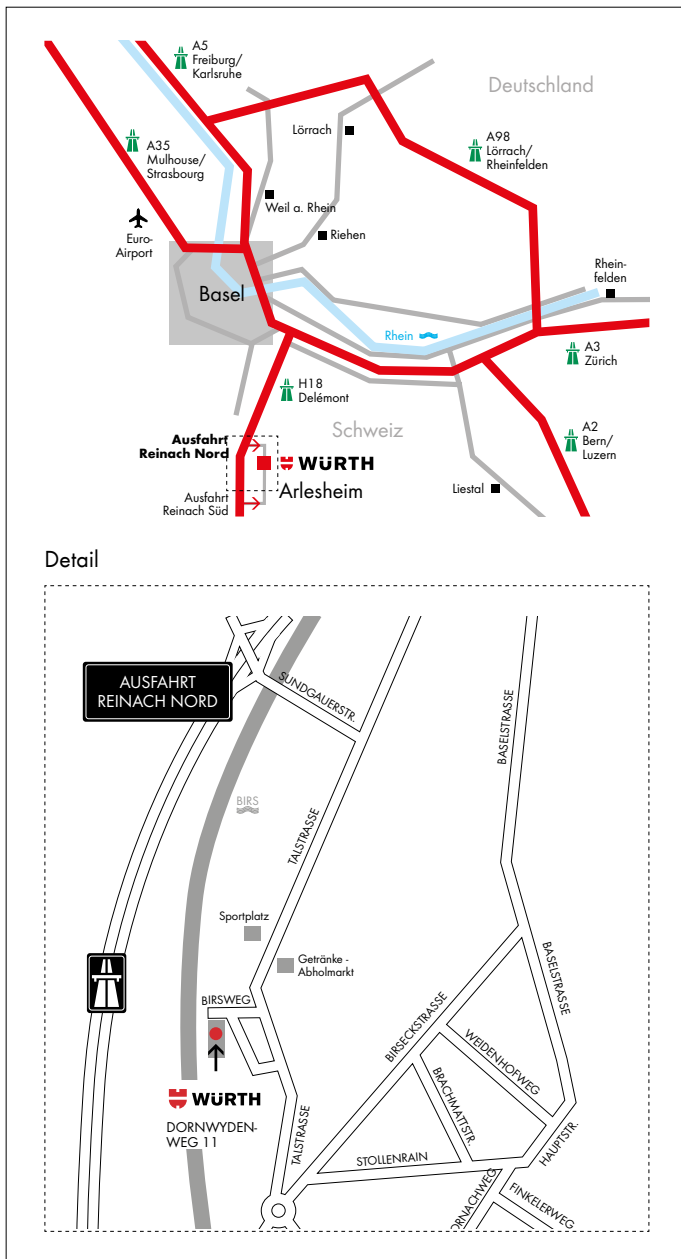

FÜR BESUCHER – IHR WEG ZU UNS POUR VISITEURS – VOICI OÙ NOUS TROUVER

Anfahrt

Autobahnausfahrt Reinach Nord. Bei der Ortseinfahrt Arlesheim und dem Fussballplatz vorbei. Erste Strasse rechts abbiegen (Wegweiser «Forum Würth/Widen 3»).

Plan d'accès pour Arlesheim

Sortie autoroute Reinach Nord. A l'entrée de la localité d'Arlesheim, passer devant le terrain de football. Première route, tourner à droite (panneau indicateur «Forum Würth/Widen 3»).

Öffentlicher Verkehr

Mit Tram Nr. 10 bis Haltestelle «Stollenrain».

Überqueren Sie die Birseckstrasse und anschliessend die Bahnüberführung. Folgen Sie dem Wegweiser «Forum Würth».

Mit S-Bahn (S3) oder Tram Nr. 10 bis Haltestelle «Bahnhof Dornach-Arlesheim». Fahren Sie mit dem BLT-Bus Nr. 37 (Mo-Fr: morgens und abends) bis Haltestelle «Birsweg» und folgen dem Wegweiser «Forum Würth». Fahrplan: www.blt.ch

Transports publics

Avec le tram (ligne 10), descendre à «Stollenrain».

Traverser la Birseckstrasse, puis passer au-dessus de la voie du train et suivre les panneaux indicateurs «Forum Würth».

Avec la S-Bahn (S3) ou le tram No 10 jusqu'à l'arrêt «Gare Dornach-Arlesheim». Puis avec le bus BLT No 37 (Lun-ven: du matin et dans la soirée), descendre à l'arrêt «Birsweg» et suivre le panneau indicateur «Forum Würth» Horaire: www.blt.ch